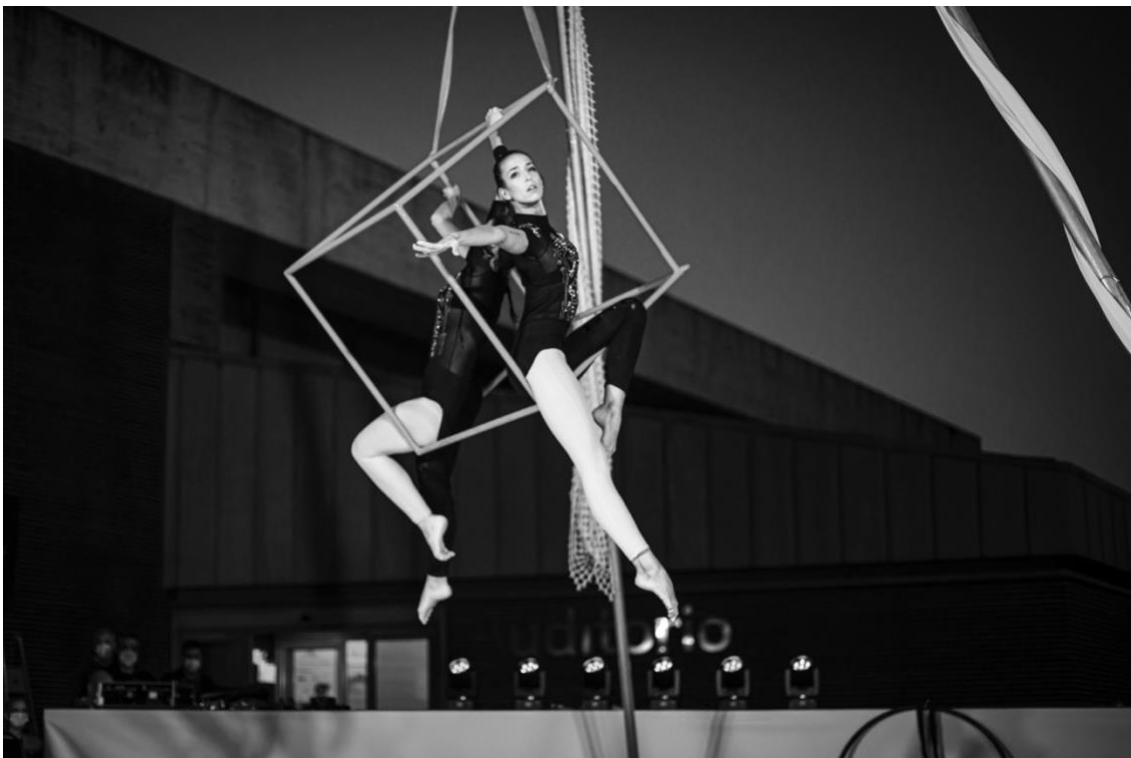

—
**Gala de
Círculo**
Nuevo Fielato

DESCRIPCIÓN

La Gala de Circo de Nuevo Fielato es un espectáculo para toda la familia que combina increíbles números de diferentes disciplinas circenses con el humor y el carisma de nuestro presentador.

Telas aéreas, aro, malabares, acrobacias, red, cubo, straps, mástil chino, trapecio... renovamos nuestro espectáculo cada año para seguir sorprendiéndote.

¡No te lo pierdas!

* La duración del espectáculo y la temática de los números pueden adaptarse según necesidades.

FICHA DEL ESPECTÁCULO

Nombre Cía	Nuevo Fielato.
País	España.
Obra	Gala de Circo de Nuevo Fielato.
Género	Circo y variedades.
Intérpretes	Artistas de la escuela de Circo Nuevo Fielato.
Duración	1 h 15 min.
Público	Familiar (Todos los públicos)